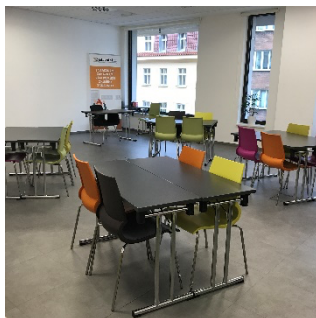

učebna 2 (s terasou)

- 12 míst školně
- 20 míst divadelně
- Vybavená LED TV s připojením HDMI či APPLE TV

6 500 Kč v čase 8 – 16 hod

3 500 Kč v čase 8 – 13 hod

Po skončení akce se počítá s 15 min na úklid a odchod.